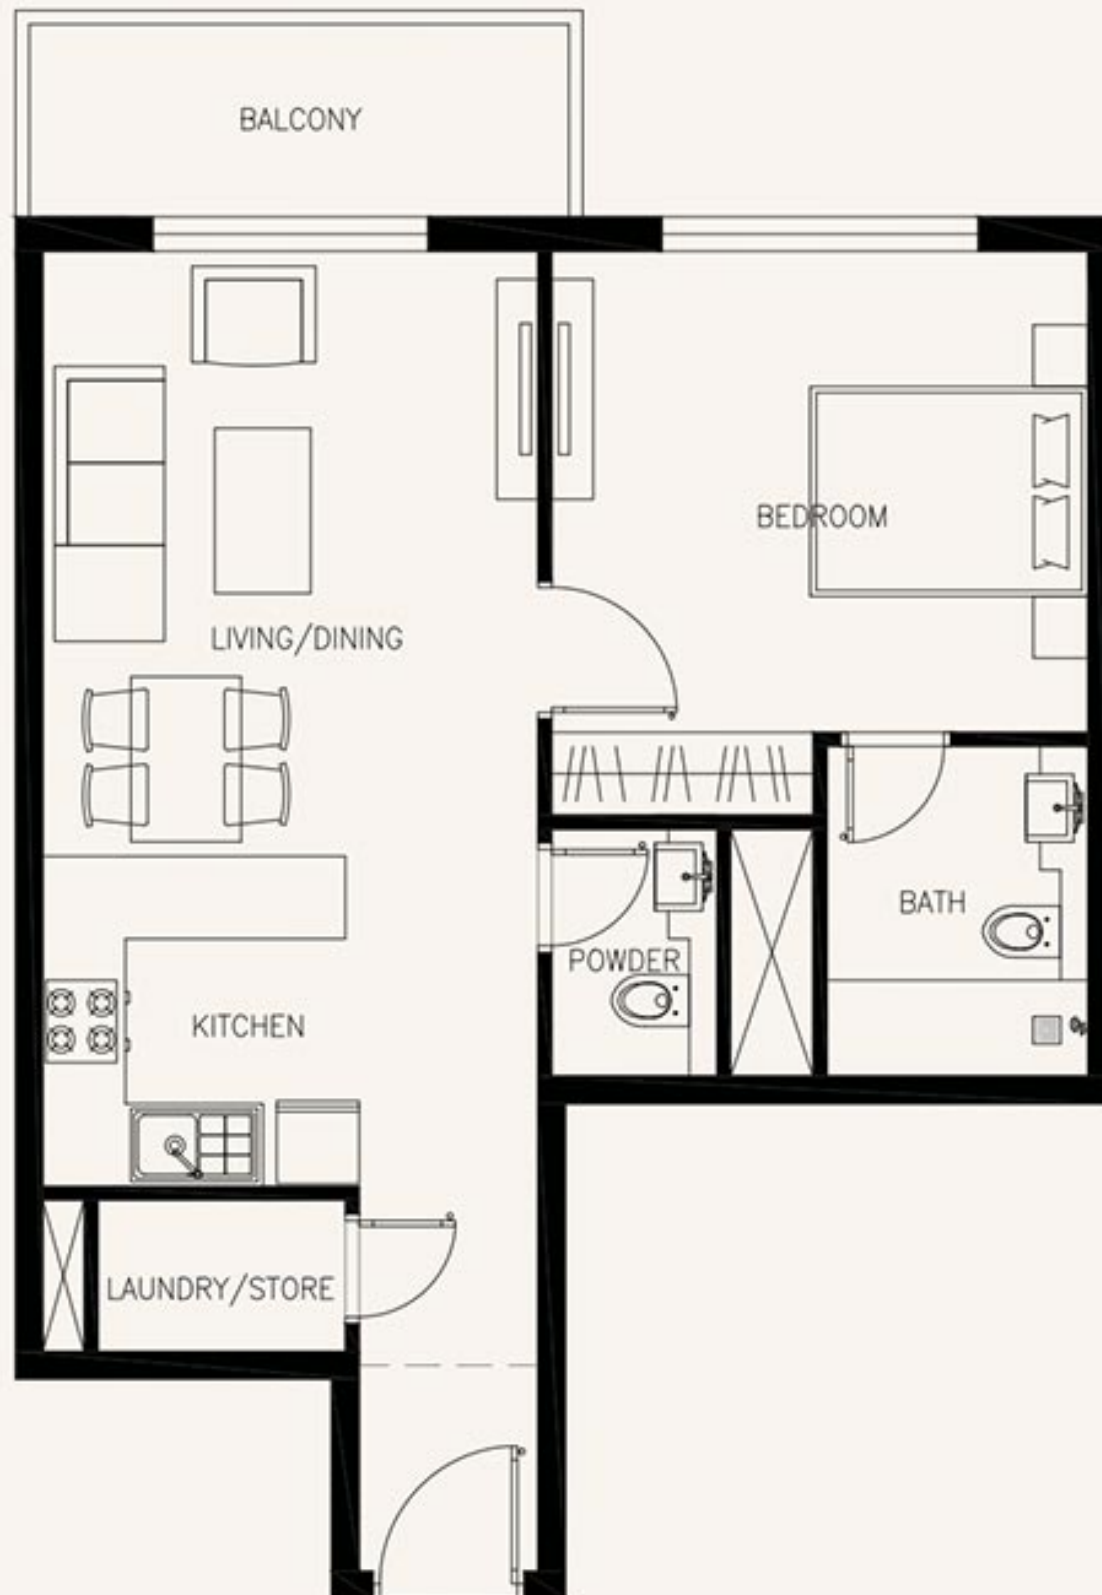

## STUDIO TYPE 01

From 360.27 Sq.ft

**1 BEDROOM**  
**TYPE 01**

From 688.57 Sq.ft

**2 BEDROOM**  
**TYPE 01**

From 745.29 Sq.ft

# FIRST FLOOR PLAN

**ALBERO**  
BY ORO 24

LIWAN, DUBAI

STUDIO TYPE-01	
1 BEDROOM TYPE-01	
1 BEDROOM TYPE-02	
1 BEDROOM TYPE-03	
1 BEDROOM TYPE-03A	
1 BEDROOM TYPE-03B	
1 BEDROOM TYPE-04	
2 BEDROOM TYPE-01	
2 BEDROOM TYPE-01A	